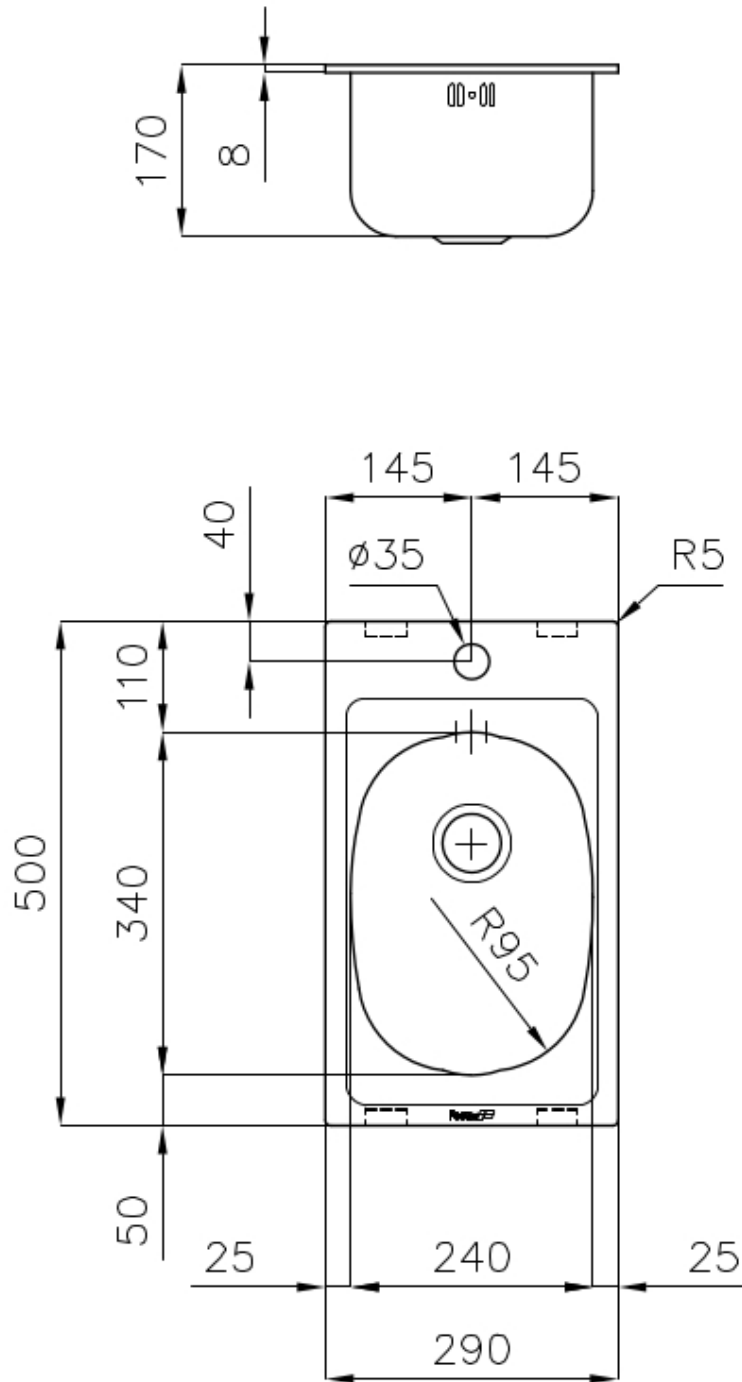

TECHNISCHE DATEN